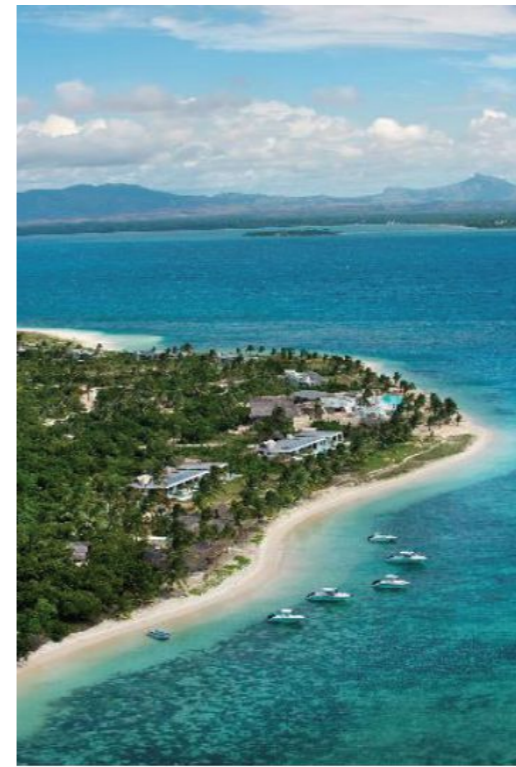

ОБЩИЕ СВЕДЕНИЯ МАДАГАСКАР

*Все цены указаны на человека за ночь в долларах США (на условиях обмена)

*Ночные Тарифы - Налог на защиту окружающей среды не беруться коммисии и добавлено к ночной стоимость - возможны изменения

КОНКРЕТНЫЕ ЗАМЕЧАНИЯ МИАВАНА

***Тарифы входит** полное питание, проживание, общая островные виды деятельности, перечисленные ниже, выбрали премиум вино, спиртных напитков и напитки в баре, прачечной и услуги

***Тарифы исключают** высокого класса вина и шампанского в резервном списке, визы, перелеты, полеты на вертолете, дополнительные лишние приключений на вертолётах, глубоководная рыбалка, PADI квалификацию, спа-процедуры и любые частные экскурсии в сопровождении гида или занятия.

***Мероприятия включают в себя:** экскурсии лемур трекинга (и трансфер на катере до рядом материка), лесные прогулки, подводного плавания вокруг Miavana и уроки дайвинга на курорте, подводное плавание, экскурсия по Миаване, круизы на лодках, береговые рыбалки и полдня на рыбалку, каякинг, гребля на доске стоя, кайт-серфинг, езда на велосипеде и использование электрической багги на виллу. **При проживании больше 5 ночей, разовый вертолетный экскурсий входит для каждому группу.**

ЭКСКЛЮЗИВНОЕ ИСПОЛЬЗОВАНИЕ ОСТРОВА

Использование эксклюзивного бронирование ночь до и после, также будет заблокирована и снята для того, чтобы минимизировать неудобства для других гостей и обеспечить лучший опыт для исключительного использования группы.

Невозвращаемый депозит в размере $20 000 требуется если провести дольше чем 1 месяц на эксклюзивном острове

РЕГИСТРАЦИЯ ЗАЕЗДА/ВЫЕЗДА

Время заезда 1400 - если ваш вилла доступна по прибытии, ранний заезд допускается без дополнительной платы.

Выезд 1000 - если Вилла свободна на выезде поздний выезд предоставляется за дополнительную плату.

Если ранняя или поздняя регистрация заезда должна быть гарантирована заранее, полную стоимость за сутки до или после будут добавлены в ваш счет.

ПРЕДВАРИТЕЛЬНЫЕ БРОНИРОВАНИЯ

Заказы, сделанные на временной основе будут проводиться в течение 14 дней.

Мы оставляем за собой право отменить любое бронирование, которое не подтверждено в течение этого периода

ОПЛАТА

Депозит в размере 25% или стоимость каких-либо забронированных рейсов (что выше) требуется для подтверждения бронирования

Полная оплата за 30 дней до прибытия

ПРИ ОТМЕНУ БРОНИРОВАНИЯ

* Все лагеря (далее ниже) 120-91 дней: 25%, 90-60 дней: 50%, 60-31 дней: 75%, 30-0 дней: 100%

Бронирование эксклюзивных островов Miavana: депозит в размере 20 000 долларов США не возвращается